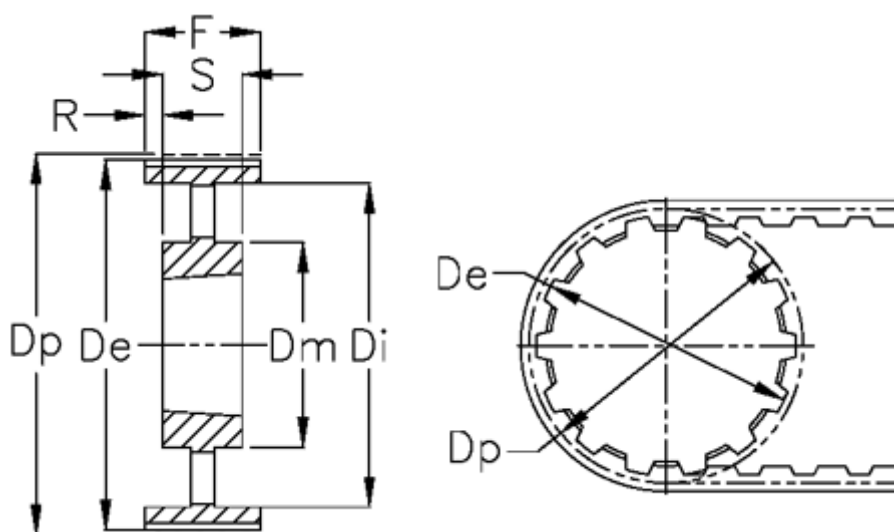

Varenummer: 604133216040  
Beskrivelse: Tandremskive for taperbøsning  
HTD 216 14M 40 TL 3020

## Mål

Bredde	= 40	r	= 1.5
De	= 959.76	S	= 51
Di	= 920	Tandantal	= 216
Dm	= 170	Type	= 14M
Dp	= 962.57	Vægt	= 55
F	= 54		
For bøsning	= 3020		
Max boring	= 75		